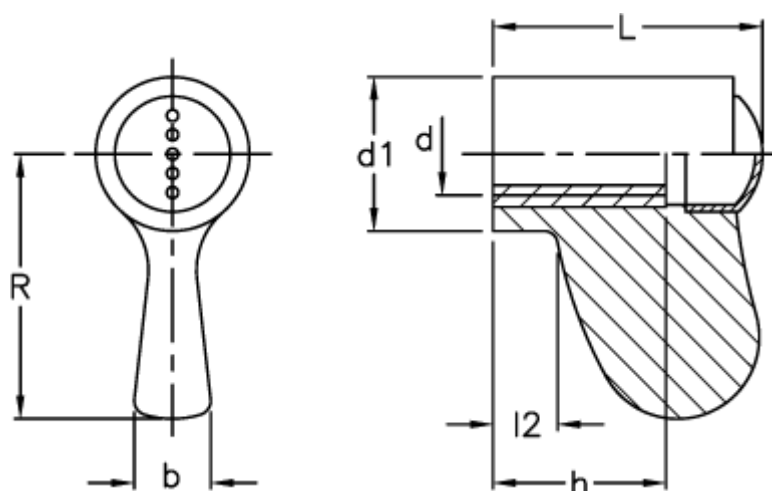

Varenummer: 23052252411
Beskrivelse: E+G Vingemøtrik m/1 vinge
ESN.55-B M8-C1, sort dækkappe

Mål

b	= 8
d1	= 16
d 6H	= M8
h	= 18
L	= 28
l2	= 6.5
R	= 27.5